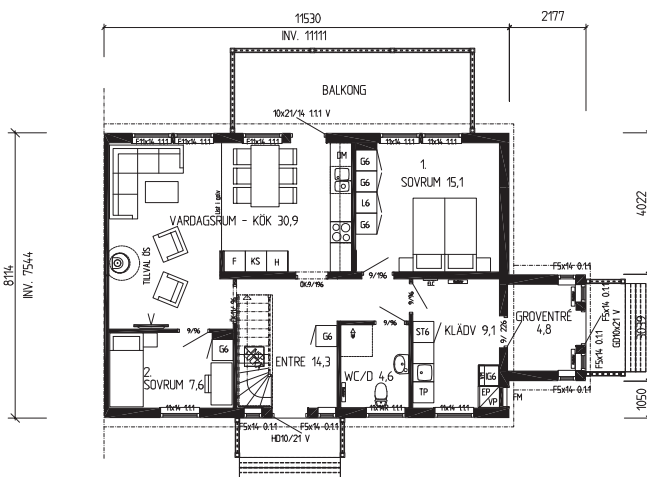

Hagsgården (parhus): 84-132 kvm

FÄRGALTERNATIV:

Fasad Beckers Faluröd, Foder knutar Beckers Faluröd

Fasad Beckers Fasadvit, Foder knutar Beckers Fasadvit

Fasad Beckers Fasadvit, Foder knutar Beckers 305I (nougat)

BOTTENPLAN 84 Kvm

ÖVERPLAN 48 KVM

HUSET PÅ BILDEN ÄR EXTRAUTRUSTAT.