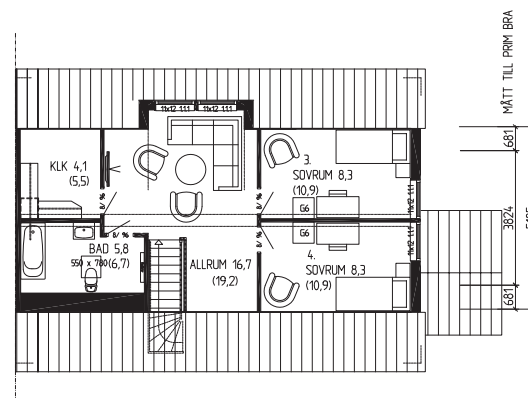

Hagsgården (parhus): 84-132 kvm

FÄRGALTERNATIV:

Fasad Beckers Faluröd, Foder knutar Beckers Faluröd

Fasad Beckers Fasadvit, Foder knutar Beckers Fasadvit

Fasad Beckers Fasadvit, Foder knutar Beckers 305I (nougat)

BOTTENPLAN 84 Kvm

ÖVERPLAN 48 KVM

HUSET PÅ BILDEN ÄR EXTRAUTRUSTAT.