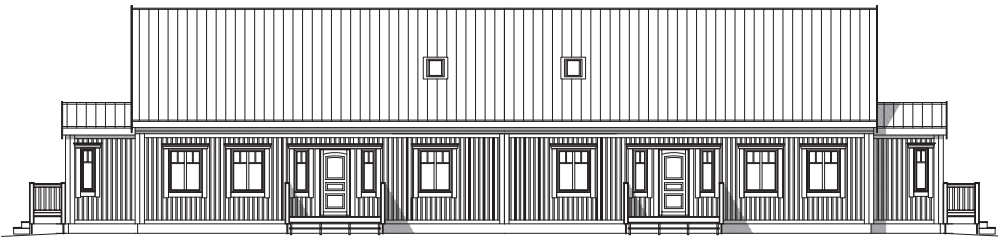

Hagsgården (parhus): 84-132 kvm

FÄRGALTERNATIV:

Fasad Beckers Faluröd, Foder knutar Beckers Faluröd

Fasad Beckers Fasadvit, Foder knutar Beckers Fasadvit

Fasad Beckers Fasadvit, Foder knutar Beckers 305I (nougat)

BOTTENPLAN 84 Kvm

ÖVERPLAN 48 KVM

HUSET PÅ BILDEN ÄR EXTRAUTRUSTAT.